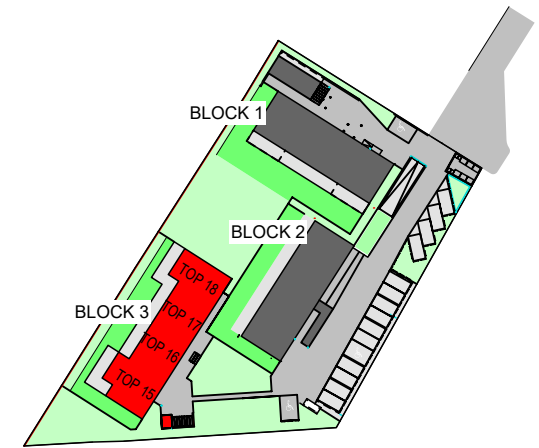

Erdgeschoss

*Wohnpark Voitsberg*

PROJEKT: <b>Wohnpark- Voitsberg</b>	MASSSTAB: <b>M 1:100</b>	DATUM: <b>17.05.2019</b>	PLANINHALT: <b>BLOCK 3 / TOP 16</b>	
	PLANER: <b>D.I. Reicher</b>	<small>RECHTLICHER HINWEIS:          Diese Zeichnung ist urheberrechtlich geschützt. Diese Unterlage ist Eigentum der Liebesinn ZT GmbH. Jede Verwertung, Verbreitung, Veröffentlichung und Vorführung darf nur mit ausdrücklicher Zustimmung der Eigentümer erfolgen.</small>		