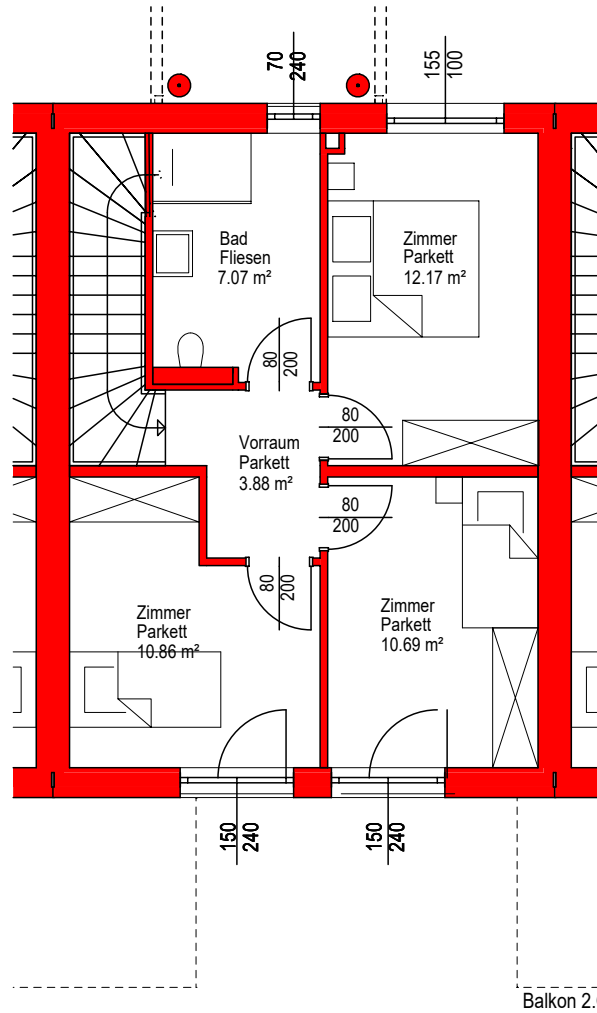

Obergeschoss