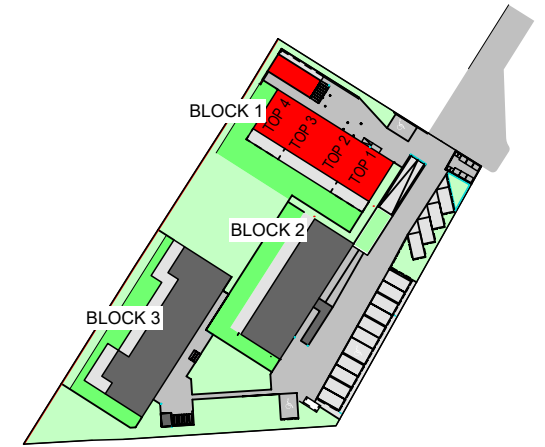

Wohnpark Voitsberg

PROJEKT:

Wohnpark- Voitsberg

MASSSTAB:

M 1:100

DATUM:

17.05.2019

PLANNHALT:

BLOCK 1 / TOP 2

PLANER

D.I. Reicher

RECHTLICHER HINWEIS:

LIEBES
Sinn
ARCHITECTUR ZT G.M.B.H.