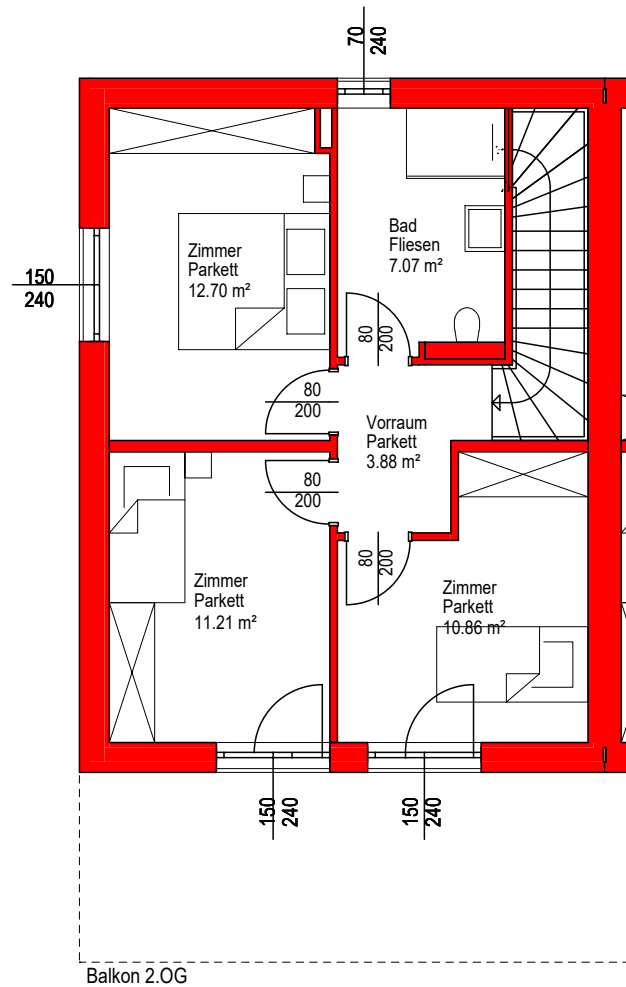

Obergeschoss