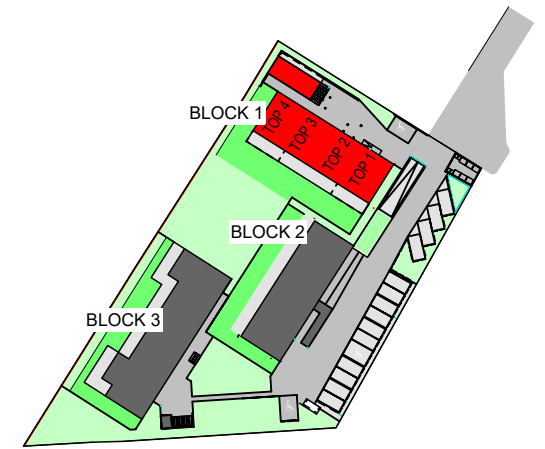

Wohnpark Voitsberg

PROJEKT:

Wohnpark- Voitsberg

MASSSTAB:

M 1:100

PLANER

D.I. Reicher

DATUM:

17.05.2019

PLANNHALT:

BLOCK 1 / TOP 4

LIEBES
Sinn
ARCHITECTUR ZT G.m.b.H.