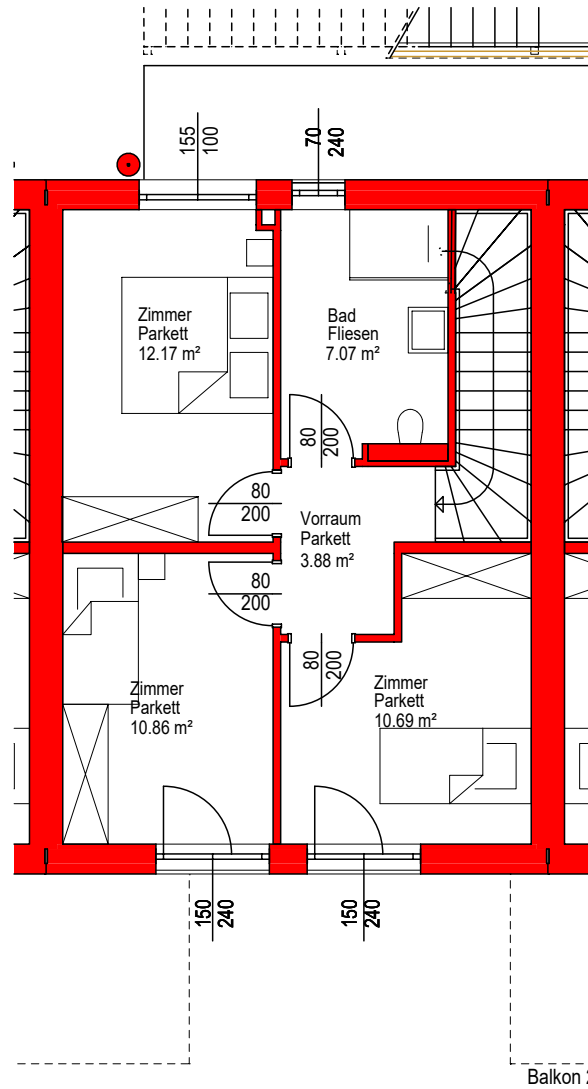

Obergeschoss