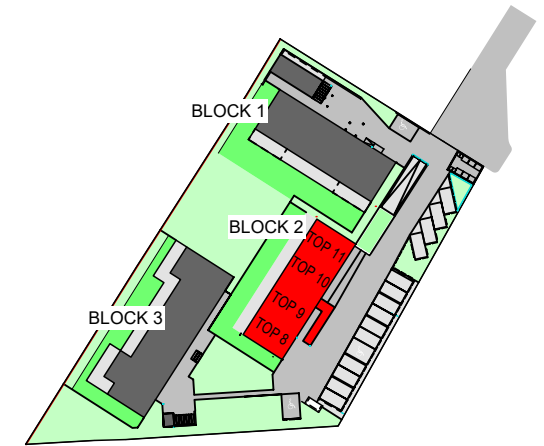

Wohnpark Voitsberg

PROJEKT:

Wohnpark- Voitsberg

MASSSTAB:

M 1:100

DATUM:

17.05.2019

PLANNHALT:

BLOCK 2 / TOP 9

PLANER

D.I. Reicher

RECHTLICHER HINWEIS:

LIEBES
sinn
ARCHITECTUR ZT G.m.b.H.